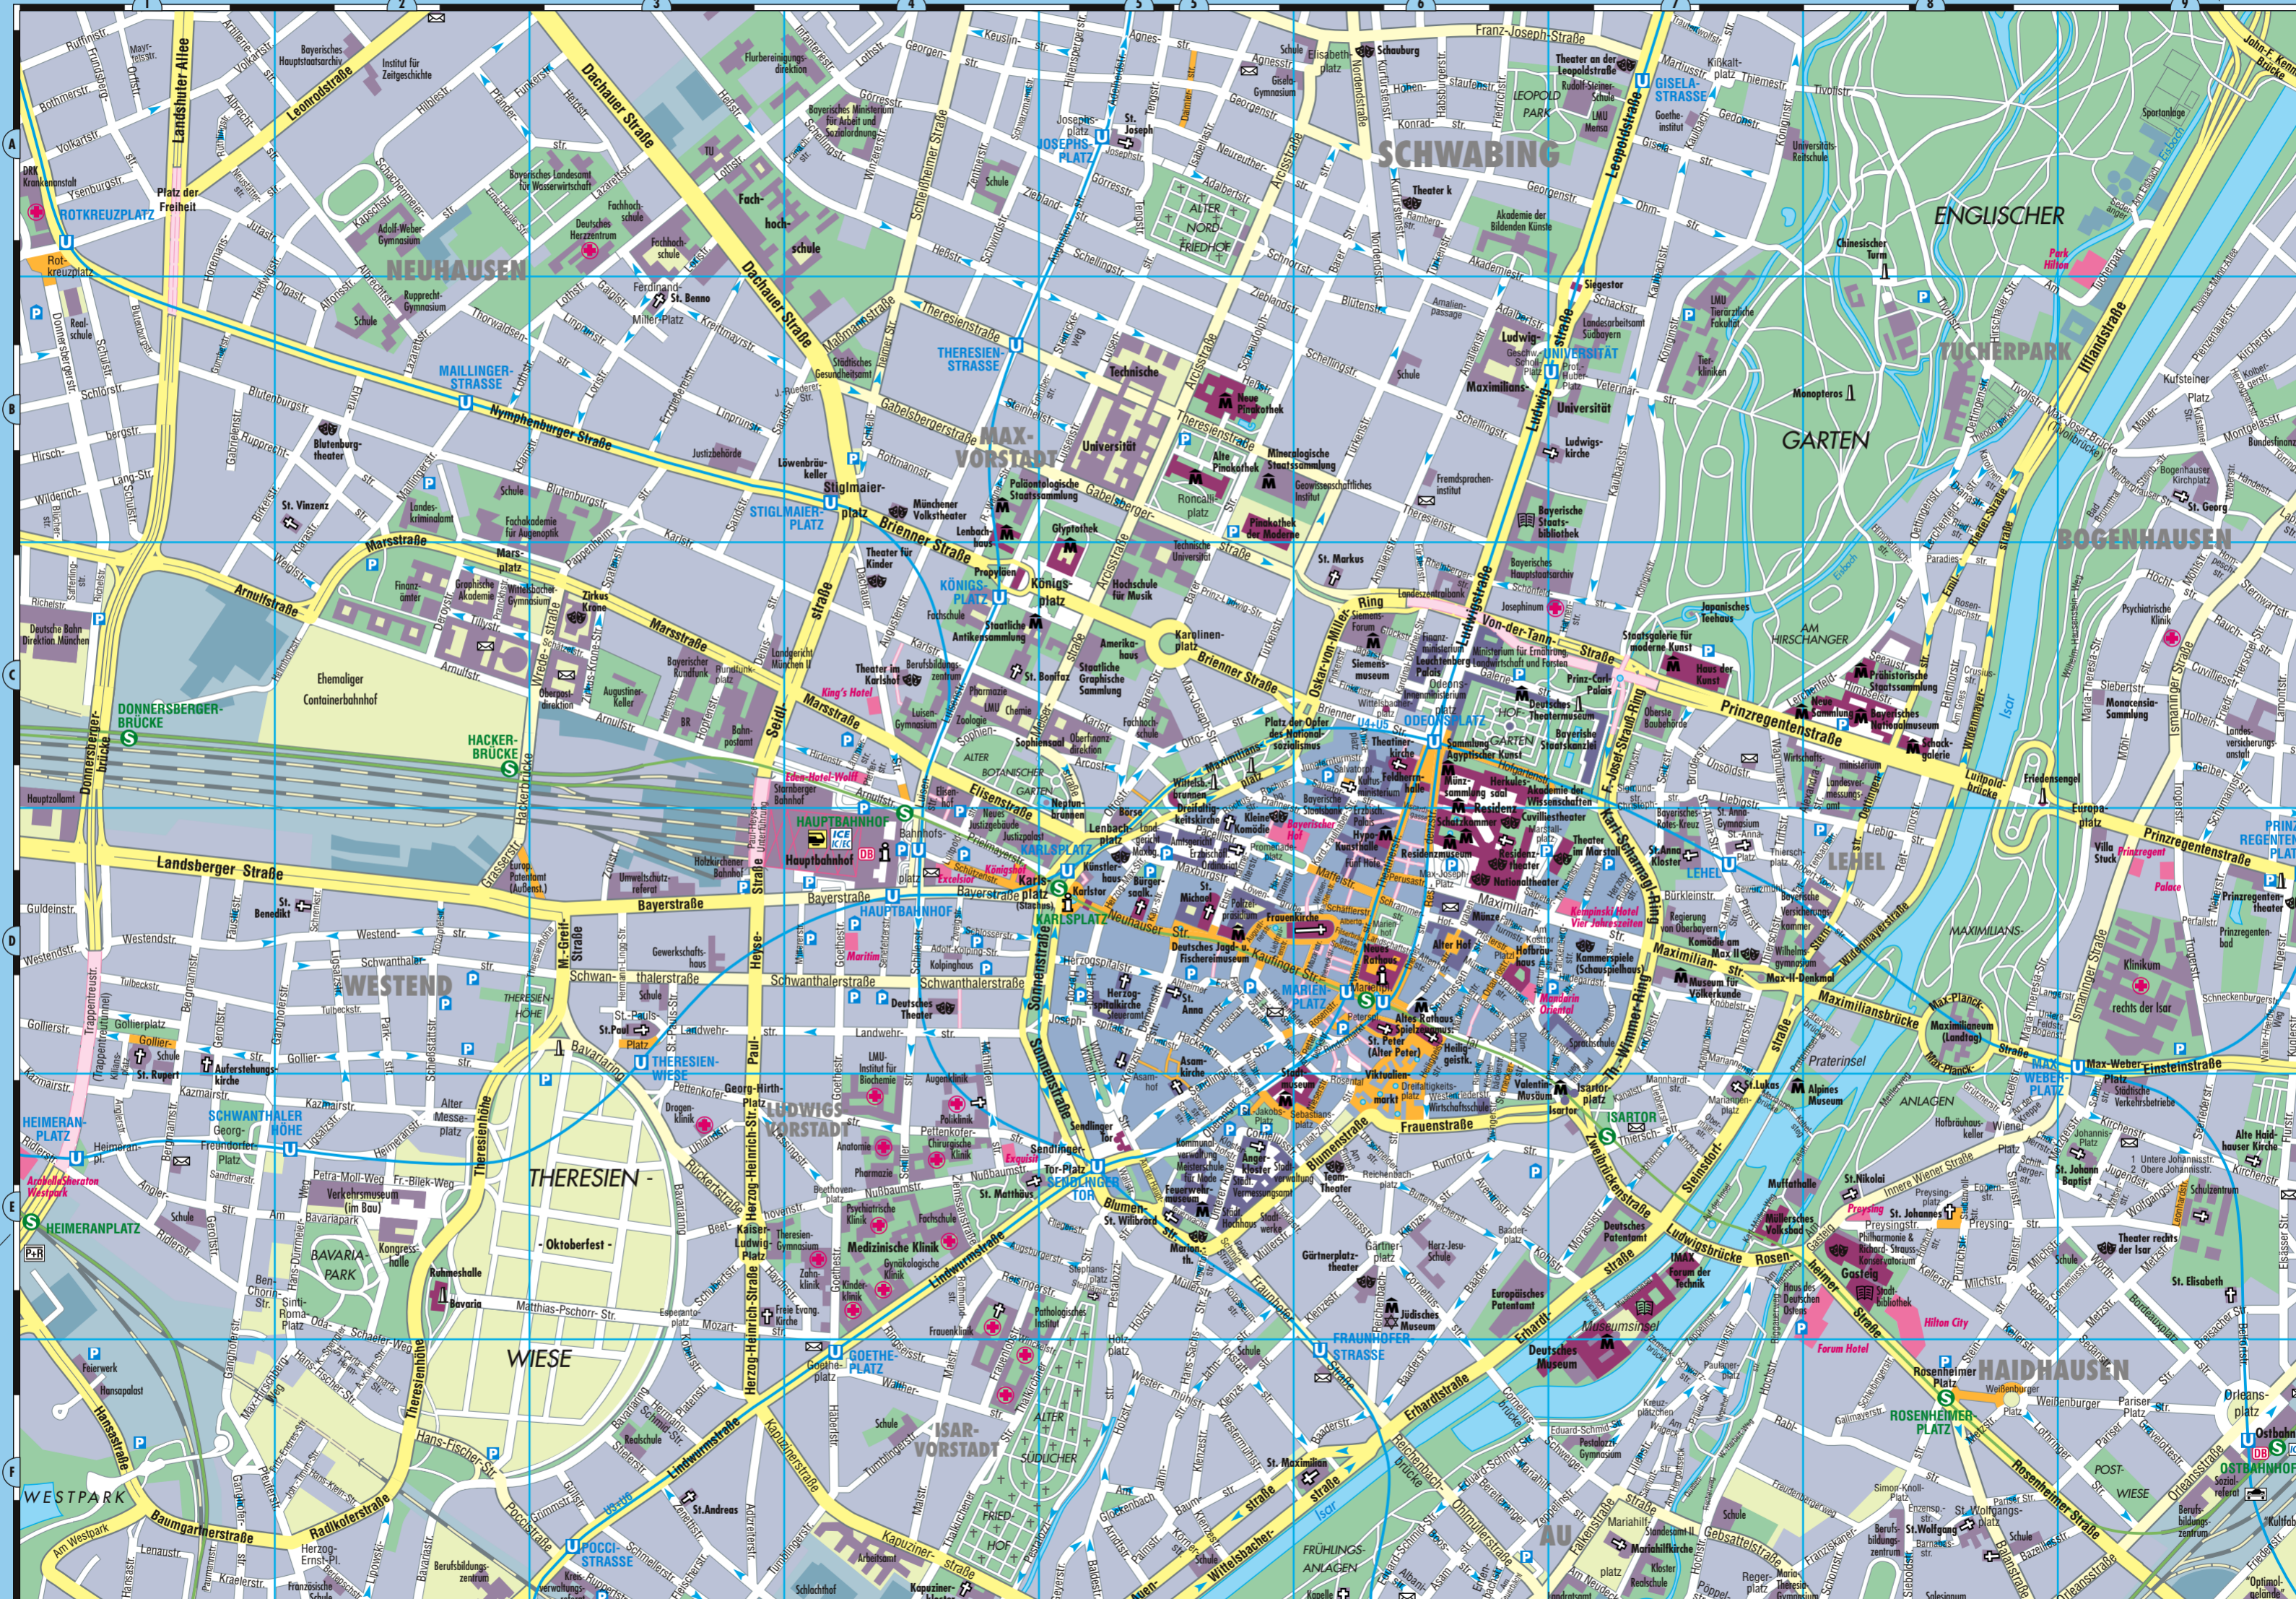

Olympiastadion 1 km **8** 8 km  
 M-MENZING 7 km  
 M-MOOSACH 3 km  
 Dachau 14 km  
 Karlsfeld 9 km  
 M-MOOSACH 3 km  
 Olympiastadion 1 km  
 M-HASENBERGL 7 km  
 M-FELDMOCHING 6 km  
 Ingolstadt 44 km  
 34 km  
 Oberschleißheim 11 km  
 13 9 2.5 km  
 9 2.5 km  
 11 2 km (M-FREIMANN)

Schloss Nymphenburg 2 km  
 NYMPHENBURG 1,8 km  
 M-LAIM 4 km  
 Schloß Nymphenburg 2,2 km  
 M-NYMPHENBURG 2 km  
 Hirschgarten 1 km  
 Flughafen 39/  
 Freising 37  
 Petershn. 33  
 Geltendorf 40  
 Herrsching 43  
 Tutzing 42  
 Nannhofen 39  
**IC/ICE**  
 Garmisch-P. 1h 27  
 Kufstein (A) 1h 02  
 Buchloe 40  
 Augsburg 25  
 M-Pasing 07  
**IC/EC**  
 Ingolstadt 48  
 Rosenheim 36  
 M-Ost 07  
**2**  
 Augsburg 68 km  
 Fürstenfeldbruck 32 km  
 M-NEUAUBING 7,5 km  
 M-PASING 6 km  
 M-LAIM 2 km  
**S7**  
 Kreuzstraße 56'  
**S20**  
 Pasing 6'  
**S27**  
 München Hbf. 5'  
 M-FÜRSTENRIED 6 km  
 M-GROSSHADERN 5 km  
 → **95** 4 km  
 → **96** 3 km  
 M-SENDLING 2 km

Neue Messe 8 km  
 → **8** 6 km  
 → **94** 3 km  
 M-BERG A. LAIM 3 km  
 M-BOGENHAUSEN 1 km  
 Ismaning 11 km  
 M-UNTERFÖHRING 6 km  
 M-ÖBERFÖHRING 2 km  
 Neue Messe 8 km  
 M-TRUDERING 7 km  
 M-DAGLFING 4 km  
 → **94** 2 km  
 Neue Messe 8 km  
 M-DAGLFING 4 km  
 M-BERG AM LAIM 1 km  
 M-BOGENHAUSEN 2 km  
 M-BERG AM LAIM 1 km  
**IC/EC**  
 Rosenheim 29'  
**S6**  
 Erding 35'  
**S5**  
 Ebersberg 36'  
**S8**  
 Flughafen 29'

**S7** Wolfratshausen 33'  
**S20** Deisenhofen 13'  
**S27** Deisenhofen 15'  
**11** Wolfratshausen 33 km  
 Grünwald 10 km  
 M-SOLLN 6 km  
 Tierpark Hellabrunn 3 km  
 Wolfratshausen 33 km  
 → **11** 5 km  
 M-THALKIRCHEN 3 km  
 Tierpark Hellabrunn 3 km  
 M-GIESING 1 km  
 U2/U7 Neue Messe  
 M-STEINHAUSEN 2 km  
 Ostbahnhof 1 km  
 München-Hbf. 07' **IC/EC**  
 Holzkirchen 31' **S2**  
 Kreuzstraße 35' **S7**  
 → **8** 12 km  
 M-NEUPERLACH 5 km